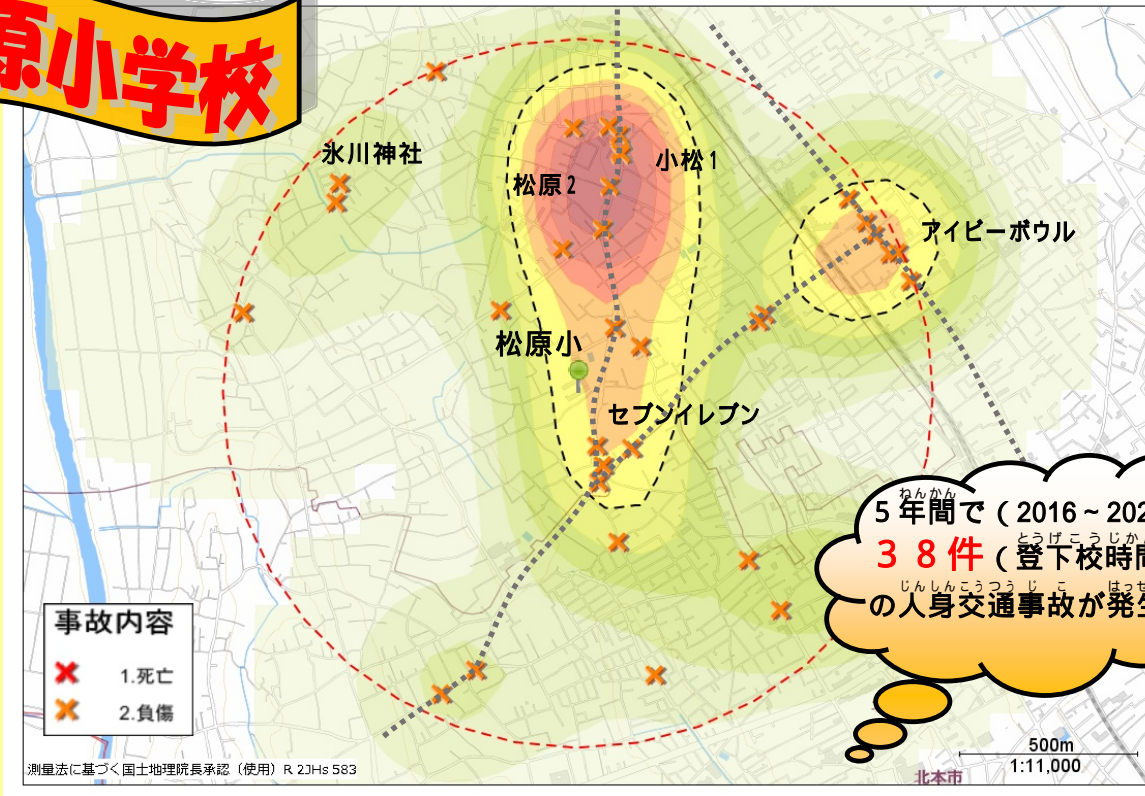

交通事故にあわないために

松原小学校

松原小学校を中心に半径1キロ以内の発生状況です。
色の濃い場所が人身事故多発地帯です。

交通事故にあわないために

まも

守ろう! 4つのやくそく

・とまる ・みる ・まつ ・たしかめる

「ハンドサイン」

横断歩道を横断するときは必ず手を上げましょう!

鴻巣警察署